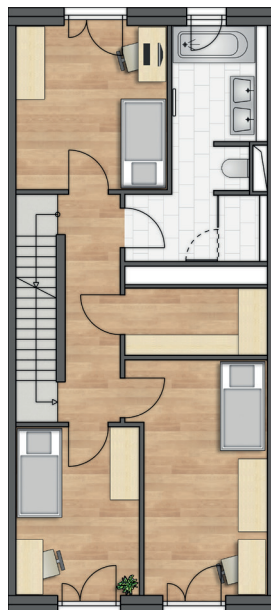

4 ZIMMER + STUDIO

HAUS IM HAUS 33E MIT GARTEN

1. Obergeschoss

Dachgeschoss

Keller

GESAMTFLÄCHE

ca. 191,5 m²

Erdgeschoss

Flur	5,9 m ²
Küche	18,0 m ²
Wohn- und Essbereich	37,9 m ²
WC	2,1 m ²
Garderobe	0,7 m ²
Freisitz (50%)	2,1 m ²
Terrasse (50%)	8,3 m ²

1. Obergeschoss

Flur	6,5 m ²
Schlafzimmer 1	12,3 m ²
Schlafzimmer 2	10,3 m ²
Bad 1	12,1 m ²
Kinderzimmer/Büro	15,0 m ²
Abstellraum	4,7 m ²

Dachgeschoss

Studio	35,4 m ²
Ankleide	11,7 m ²
Bad 2	8,5 m ²