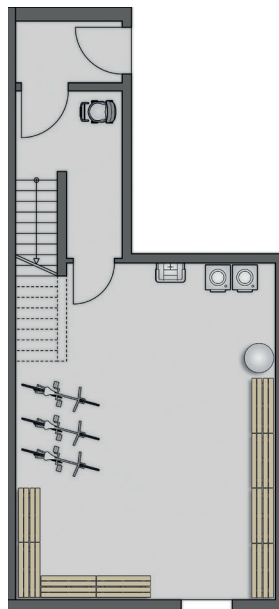

4 ZIMMER + STUDIO

HAUS IM HAUS 33E MIT GARTEN

1. Obergeschoss

Dachgeschoss

Keller

GESAMTFLÄCHE

ca. 191,5 m²

Erdgeschoss

Flur	5,9 m ²
Küche	18,0 m ²
Wohn- und Essbereich	37,9 m ²
WC	2,1 m ²
Garderobe	0,7 m ²
Freisitz (50%)	2,1 m ²
Terrasse (50%)	8,3 m ²

1. Obergeschoss

Flur	6,5 m ²
Schlafzimmer 1	12,3 m ²
Schlafzimmer 2	10,3 m ²
Bad 1	12,1 m ²
Kinderzimmer/Büro	15,0 m ²
Abstellraum	4,7 m ²

Dachgeschoss

Studio	35,4 m ²
Ankleide	11,7 m ²
Bad 2	8,5 m ²